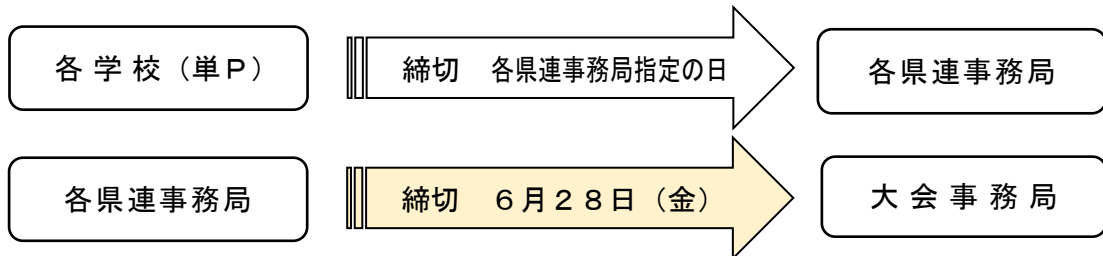

10 参加申込

【申込期限】 令和6年5月24日(金) 必着

【申込方法】

(1) 参加申込書(様式①)

高知県高P連HPから「第66回中国・四国地区高P連高知大会参加申込み」をダウンロードし、必要事項をご記入の上、各県連事務局へ E-mail でお申込みください。

※高知県高P連HP：<http://kouchi-koupren.a.la9.jp/>

(2) 参加者名簿（様式②）／参加者集計表（様式③）

(3) 参加費の振込