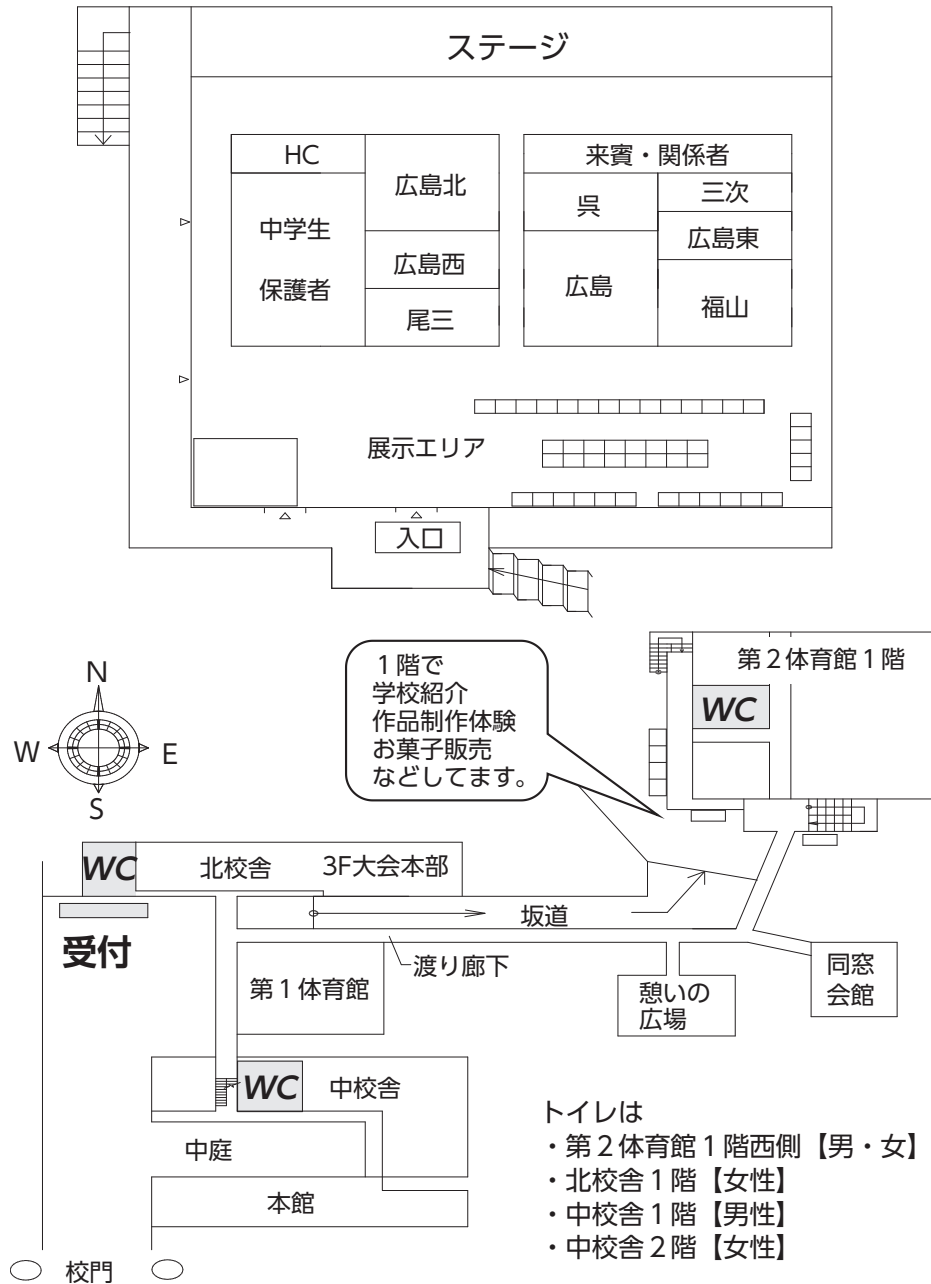

メイン会場：第2体育館 2階

令和5年度  
広島県高等学校PTA連合会  
広島県大会

# Bisan area FESTIVAL

日時 令和5年11月12日(日) 11:30~16:50

場所 広島県立尾道東高等学校 第2体育館